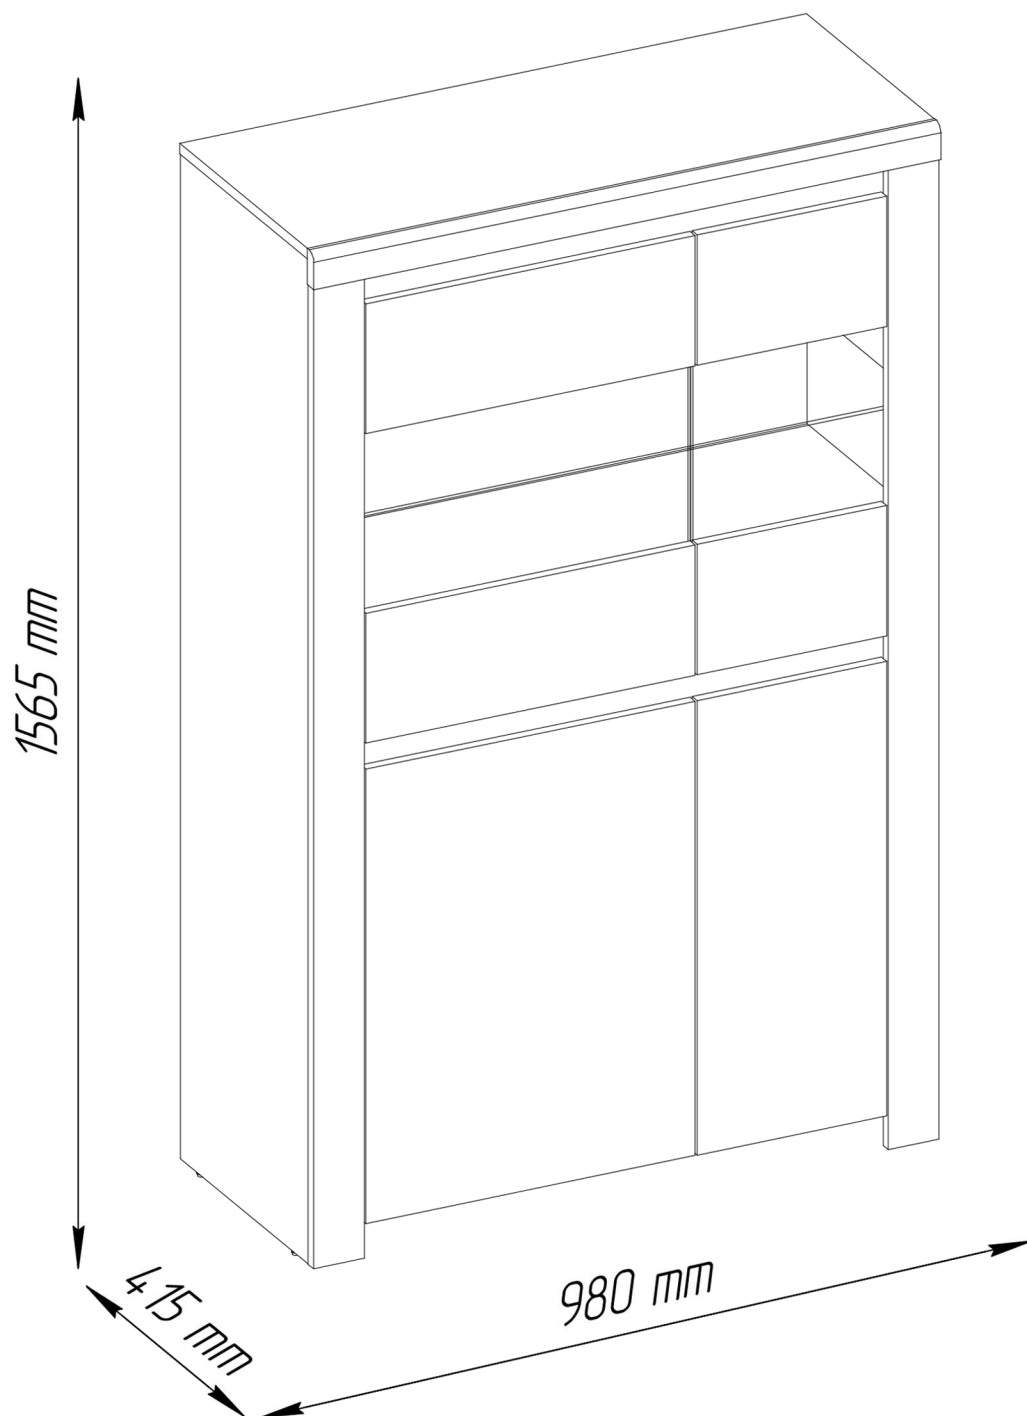

# LINDY 2D2W

1	Dimenzije				Koda	Paket
	2	3	4	5		
1	980	399	16	1	1029	1/3
2	1544	399	16	1	1003	1/3
3	1544	399	16	1	1004	1/3
4	946	379	16	1	1005	1/3
5	250	50	16	1	1008	1/3
6	946	379	16	1	1030	1/3
7	946	378	16	1	N/A	1/3
8	946	378	16	1	N/A	1/3
9	946	65	16	1	1025	1/3
10	646	65	16	1	1039	1/3
11	960	431	3	1	1031_v	1/3
12	960	324	3	1	N/A	1/3
13	960	401	3	1	N/A	1/3
14	960	342	3	1	N/A	1/3
15	516	202	16	1	1001/3001	1/3
16	516	202	16	1	1002/3002	1/3
17	298	202	16	1	1013/3003	2/3
18	298	202	16	1	1014/3004	2/3
19	699	298	16	1	1015/3005	2/3
20	699	516	16	1	1016/3006	2/3
21	1507	82	16	1	1017/3007	1/3
22	1507	82	16	1	1017/3008	1/3
23	982	56	19	1	1018/3009	1/3
24	945	370	6	1	Glass	3/3
25	335	513	4	1	Glass	3/3
26	335	295	4	1	Glass	3/3

2

3

5

6

7

8