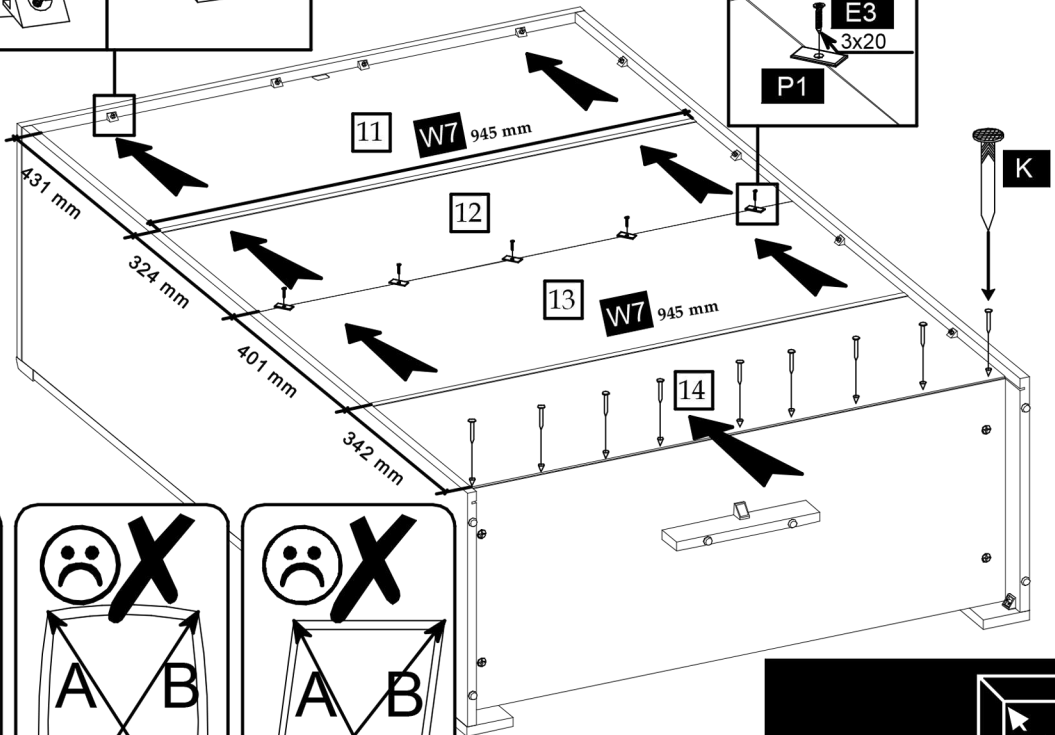

# LINDY 2D2W

1	Dimenzije				Koda	Paket
	2	3	4	5		
1	980	399	16	1	1029	1/3
2	1544	399	16	1	1003	1/3
3	1544	399	16	1	1004	1/3
4	946	379	16	1	1005	1/3
5	250	50	16	1	1008	1/3
6	946	379	16	1	1030	1/3
7	946	378	16	1	N/A	1/3
8	946	378	16	1	N/A	1/3
9	946	65	16	1	1025	1/3
10	646	65	16	1	1039	1/3
11	960	431	3	1	1031_v	1/3
12	960	324	3	1	N/A	1/3
13	960	401	3	1	N/A	1/3
14	960	342	3	1	N/A	1/3
15	516	202	16	1	1001/3001	1/3
16	516	202	16	1	1002/3002	1/3
17	298	202	16	1	1013/3003	2/3
18	298	202	16	1	1014/3004	2/3
19	699	298	16	1	1015/3005	2/3
20	699	516	16	1	1016/3006	2/3
21	1507	82	16	1	1017/3007	1/3
22	1507	82	16	1	1017/3008	1/3
23	982	56	19	1	1018/3009	1/3
24	945	370	6	1	Glass	3/3
25	335	513	4	1	Glass	3/3
26	335	295	4	1	Glass	3/3

2

3

5

6

7

8