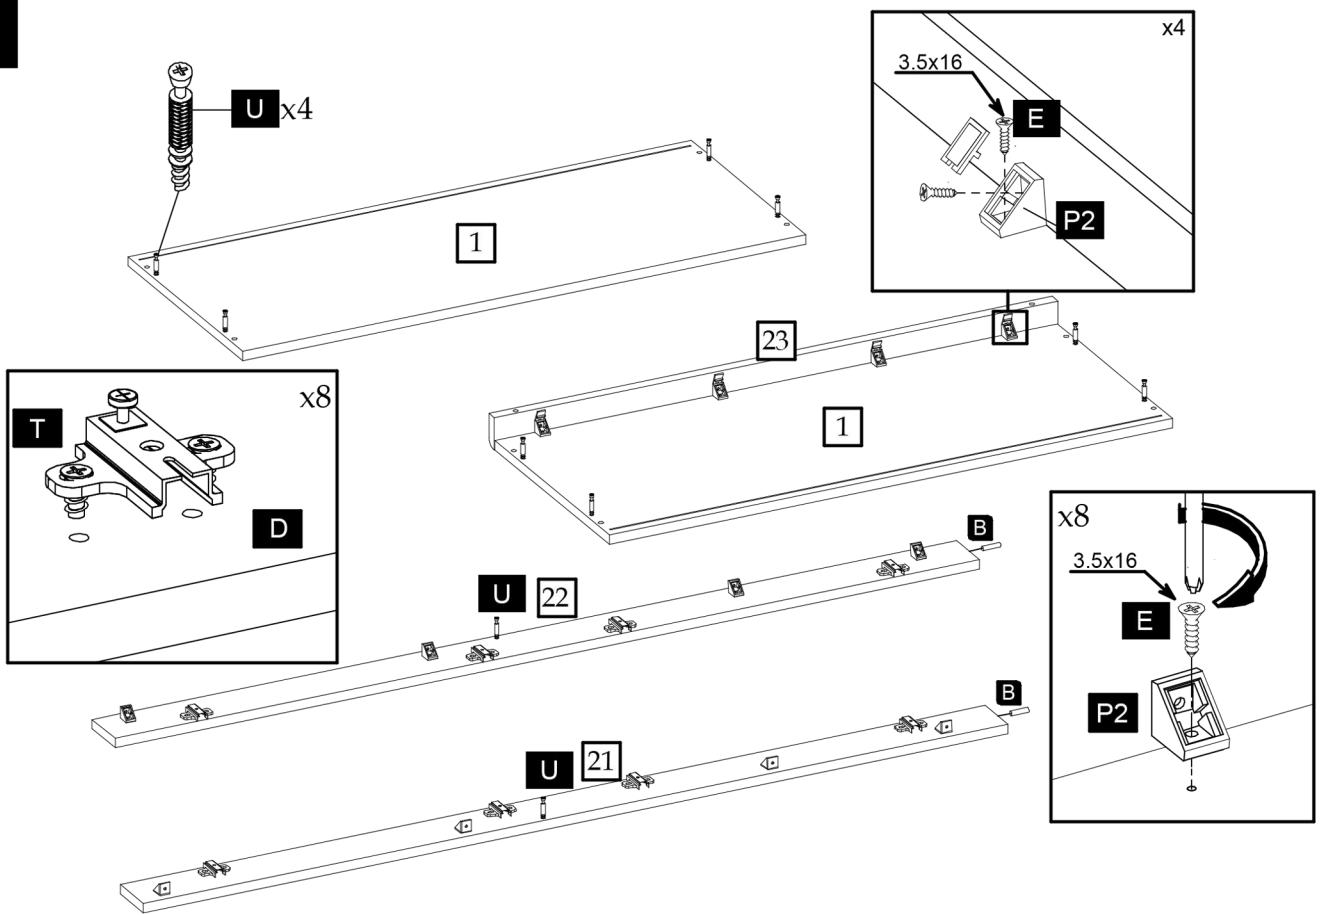

# LINDY 2D2W

1	Dimenzije				Koda	Paket
	2	3	4	5		
1	980	399	16	1	1029	1/3
2	1544	399	16	1	1003	1/3
3	1544	399	16	1	1004	1/3
4	946	379	16	1	1005	1/3
5	250	50	16	1	1008	1/3
6	946	379	16	1	1030	1/3
7	946	378	16	1	N/A	1/3
8	946	378	16	1	N/A	1/3
9	946	65	16	1	1025	1/3
10	646	65	16	1	1039	1/3
11	960	431	3	1	1031_v	1/3
12	960	324	3	1	N/A	1/3
13	960	401	3	1	N/A	1/3
14	960	342	3	1	N/A	1/3
15	516	202	16	1	1001/3001	1/3
16	516	202	16	1	1002/3002	1/3
17	298	202	16	1	1013/3003	2/3
18	298	202	16	1	1014/3004	2/3
19	699	298	16	1	1015/3005	2/3
20	699	516	16	1	1016/3006	2/3
21	1507	82	16	1	1017/3007	1/3
22	1507	82	16	1	1017/3008	1/3
23	982	56	19	1	1018/3009	1/3
24	945	370	6	1	Glass	3/3
25	335	513	4	1	Glass	3/3
26	335	295	4	1	Glass	3/3

2

3

5

6

7

8