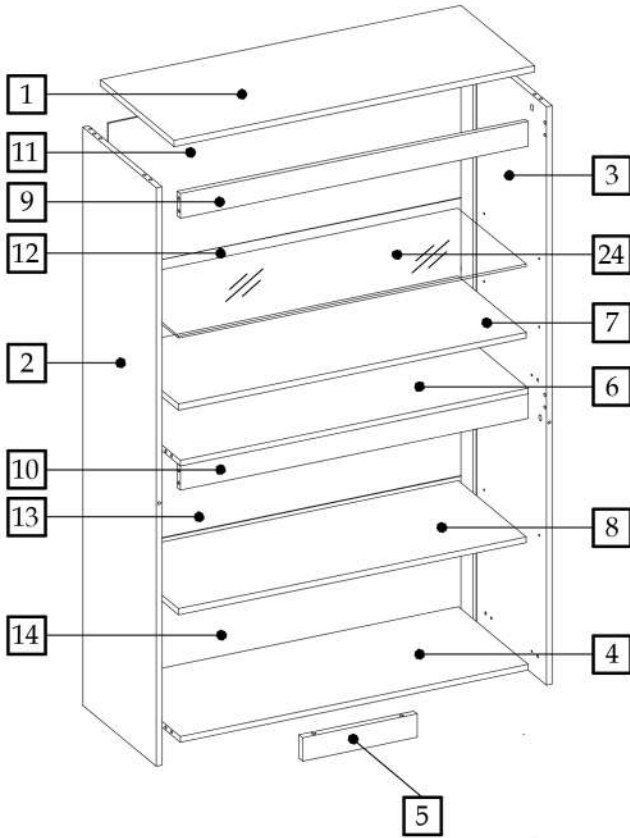

# LINDY 2D2W

1	Dimenzije				Koda	Paket
	2	3	4	5		
1	980	399	16	1	1029	1/3
2	1544	399	16	1	1003	1/3
3	1544	399	16	1	1004	1/3
4	946	379	16	1	1005	1/3
5	250	50	16	1	1008	1/3
6	946	379	16	1	1030	1/3
7	946	378	16	1	N/A	1/3
8	946	378	16	1	N/A	1/3
9	946	65	16	1	1025	1/3
10	646	65	16	1	1039	1/3
11	960	431	3	1	1031_v	1/3
12	960	324	3	1	N/A	1/3
13	960	401	3	1	N/A	1/3
14	960	342	3	1	N/A	1/3
15	516	202	16	1	1001/3001	1/3
16	516	202	16	1	1002/3002	1/3
17	298	202	16	1	1013/3003	2/3
18	298	202	16	1	1014/3004	2/3
19	699	298	16	1	1015/3005	2/3
20	699	516	16	1	1016/3006	2/3
21	1507	82	16	1	1017/3007	1/3
22	1507	82	16	1	1017/3008	1/3
23	982	56	19	1	1018/3009	1/3
24	945	370	6	1	Glass	3/3
25	335	513	4	1	Glass	3/3
26	335	295	4	1	Glass	3/3

2

3

5

6

7

8