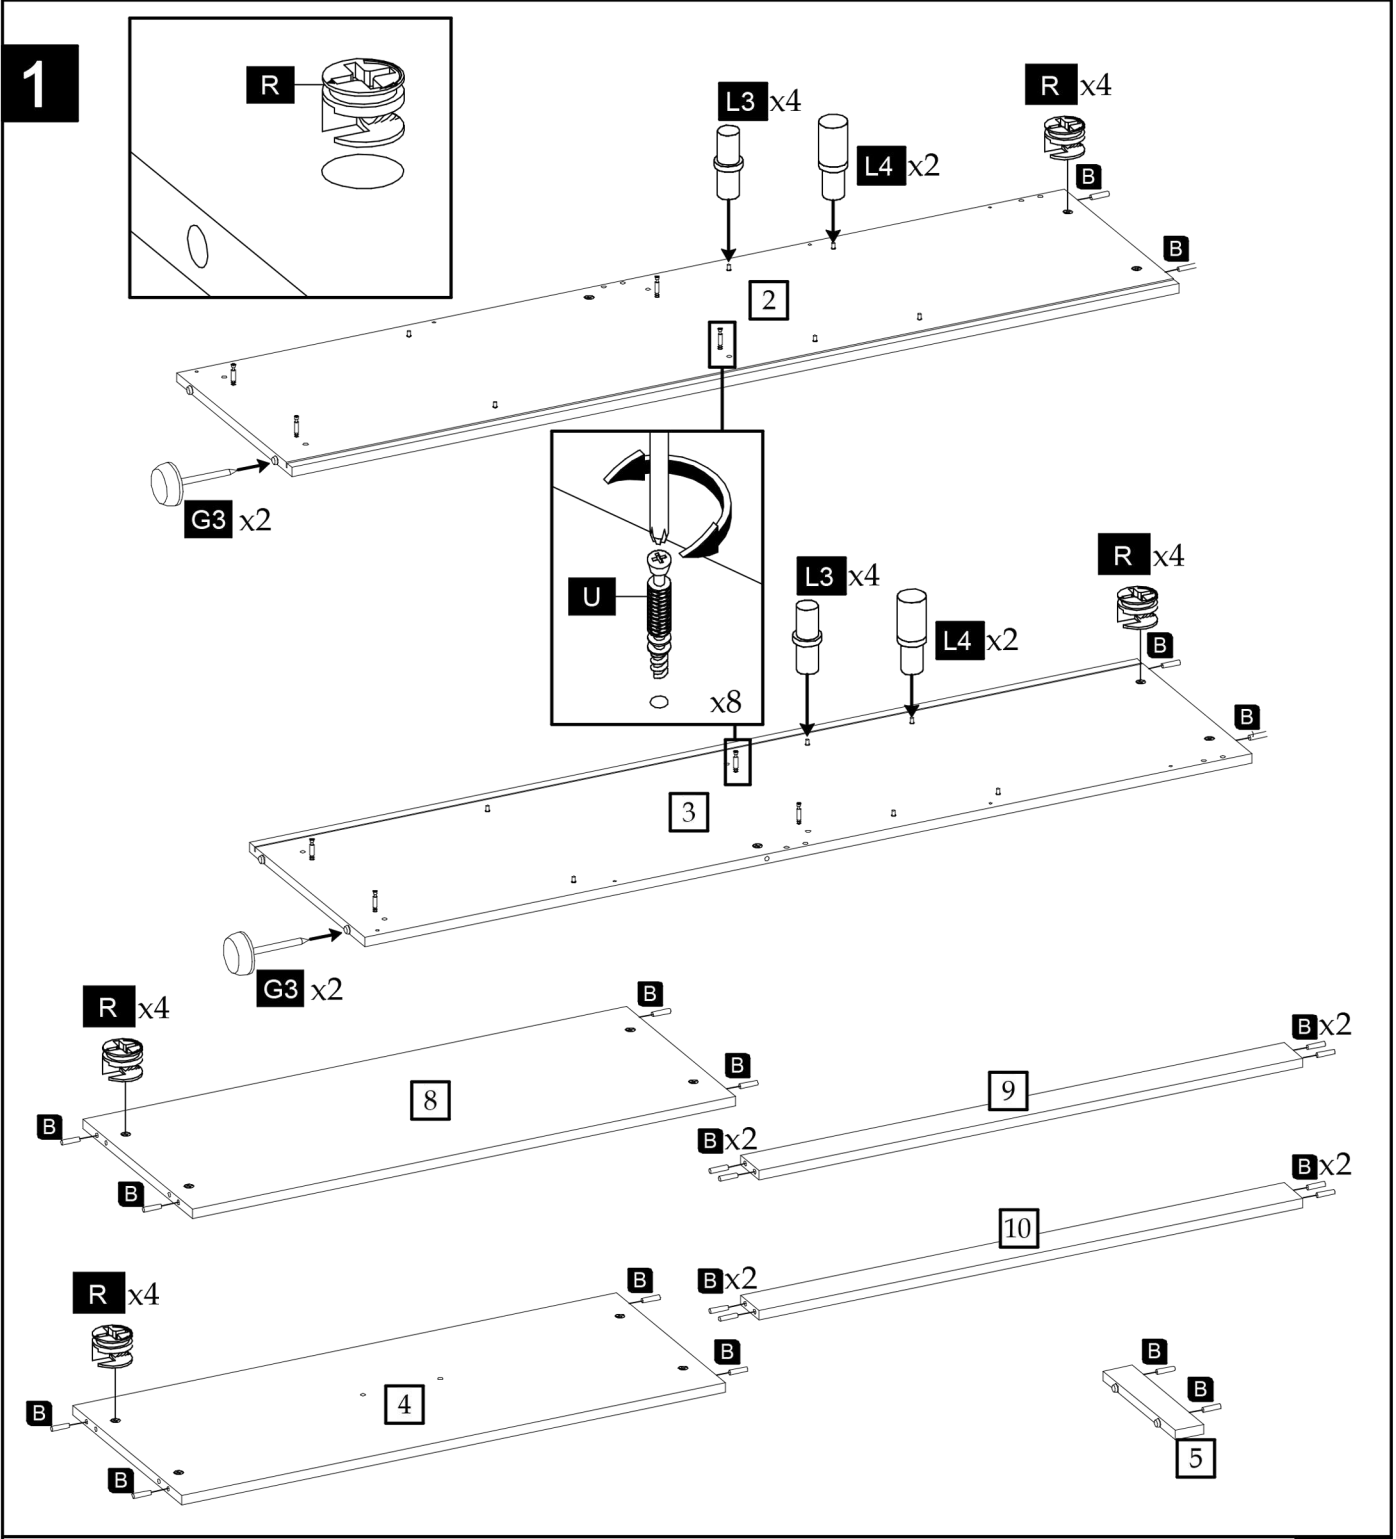

# LINDY 2D2W

1	Dimenzije				Koda	Paket
	2	3	4	5		
1	980	399	16	1	1029	1/3
2	1544	399	16	1	1003	1/3
3	1544	399	16	1	1004	1/3
4	946	379	16	1	1005	1/3
5	250	50	16	1	1008	1/3
6	946	379	16	1	1030	1/3
7	946	378	16	1	N/A	1/3
8	946	378	16	1	N/A	1/3
9	946	65	16	1	1025	1/3
10	646	65	16	1	1039	1/3
11	960	431	3	1	1031_v	1/3
12	960	324	3	1	N/A	1/3
13	960	401	3	1	N/A	1/3
14	960	342	3	1	N/A	1/3
15	516	202	16	1	1001/3001	1/3
16	516	202	16	1	1002/3002	1/3
17	298	202	16	1	1013/3003	2/3
18	298	202	16	1	1014/3004	2/3
19	699	298	16	1	1015/3005	2/3
20	699	516	16	1	1016/3006	2/3
21	1507	82	16	1	1017/3007	1/3
22	1507	82	16	1	1017/3008	1/3
23	982	56	19	1	1018/3009	1/3
24	945	370	6	1	Glass	3/3
25	335	513	4	1	Glass	3/3
26	335	295	4	1	Glass	3/3

2

3

5

6

7

8